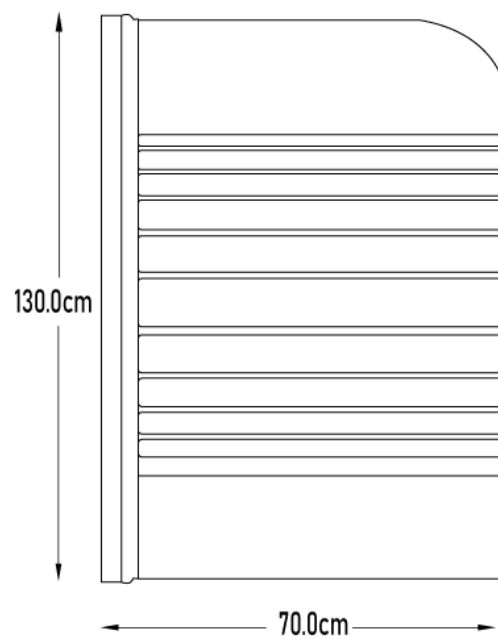

Referencia
UG 33000

ACCESORIOS BAÑO Y DUCHA

Biombo de ducha **de una hoja 130**

Shower screen

DESCRIPCIÓN	Biombo de ducha de una hoja 130
CATEGORÍA	Complementos de ducha y baño
COLORES	
REFERENCIA	EAN 9427073204424 REF 33000

Color Blanco

Referencia
UG 33000

ACCESORIOS BAÑO Y DUCHA

Biombo de ducha **de una hoja 130**

Shower screen

PACKAGING

MEDIDAS LxAxH CON EMBALAJE	135cm X 81cm X 9cm
PESO CON EMBALAJE	8,60kg

DIMENSIONES Y PESO

ACCESORIOS BAÑO Y DUCHA

Biombo de ducha de una hoja 130

Shower screen

ESPECIFICACIONES

MATERIAL	Cristal
ACABADO	Blanco
PRESENTACIÓN	Caja
USO	Doméstico
OTRAS ESPECIFICACIONES	Serigrafiado
RECOMENDACIONES	Limpiar con un paño húmedo y secar minuciosamente. No utilizar productos abrasivos
ACCESORIOS	Tornillos Perfil Goma estanca Bisagras
BENEFICIOS	Disposición de respuestos a nivel nacional
GARANTÍA	2 años por defectos de fabricación