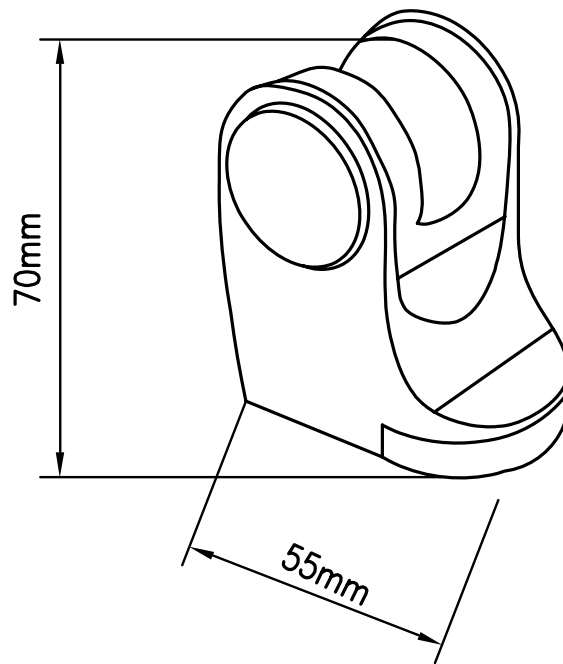

Referencia
BR 32027

ACCESORIOS DUCHA
Soporte RY-P012
RY-P012 support

DESCRIPCIÓN	Soporte técnico regulable
CATEGORÍA	Accesorios de ducha
COLORES	
REFERENCIA	EAN 9427073205377 REF 32027

Color Cromo

Referencia
BR 32027

ACCESORIOS DUCHA
Soporte RY-P012
RY-P012 support

PLANO TÉCNICO

PACKAGING Bolsa

PACKAGING

ACCESORIOS DUCHA
Soporte RY-P012
RY-P012 support

ESPECIFICACIONES

MATERIAL	PVC
ACABADO	Cromado
PRESENTACIÓN	Bolsa
USO	Doméstico
OTRAS ESPECIFICACIONES	Soporte PVC
RECOMENDACIONES	Limpiar con un paño húmedo y secar minuciosamente. No utilizar productos abrasivos
ACCESORIOS	Set de fijación
BENEFICIOS	Disposición de respuestos a nivel nacional
GARANTÍA	2 años por defectos de fabricación