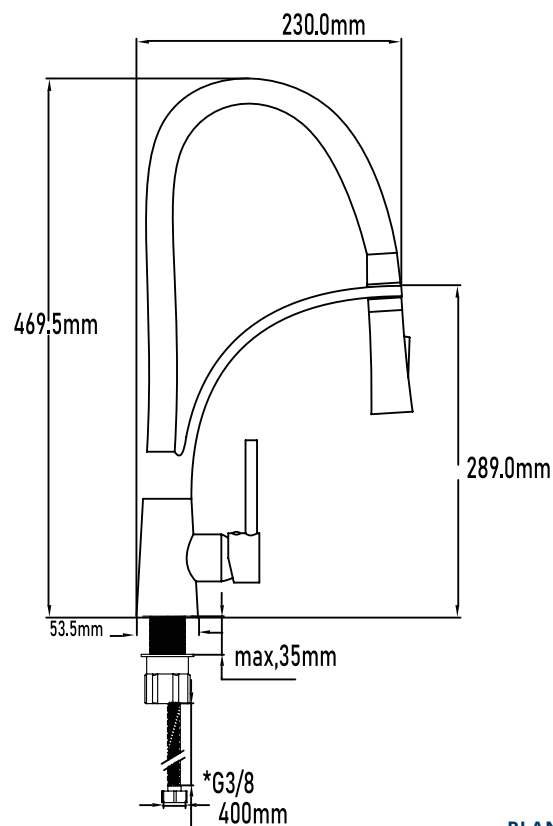

REFERENCIA EAN 9427073210067
REF 11081

Color Negro|Cromo

Referencia
UG 11081

GRIFOS DE COCINA

Grifo de cocina Mulhacen

Mulhacen basin mixer with brass base

PLANO TÉCNICO

MEDIDAS LxAxH CON EMBALAJE UNIDAD	63cm X 36,50cm X 7,50cm
MEDIDAS LxAxH CON EMBALAJE X 10	61,50cm X 58,50cm X 42cm

DIMENSIONES

Referencia
UG 11081

GRIFOS DE COCINA

Grifo de cocina Mulhacen

Mulhacen basin mixer with brass base

ESPECIFICACIONES

MATERIAL	Latón
ACABADO	Negro Cromo
PRESENTACIÓN	Caja
USO	Doméstico
OTRAS ESPECIFICACIONES	Cartucho 40mm s/f Flexible
RECOMENDACIONES	Limpiar con un paño húmedo y secar minuciosamente. No utilizar productos abrasivos
ACCESORIOS	Set de fijación Latiguillos
BENEFICIOS	Disposición de respuestos a nivel nacional
GARANTÍA	2 años por defectos de fabricación