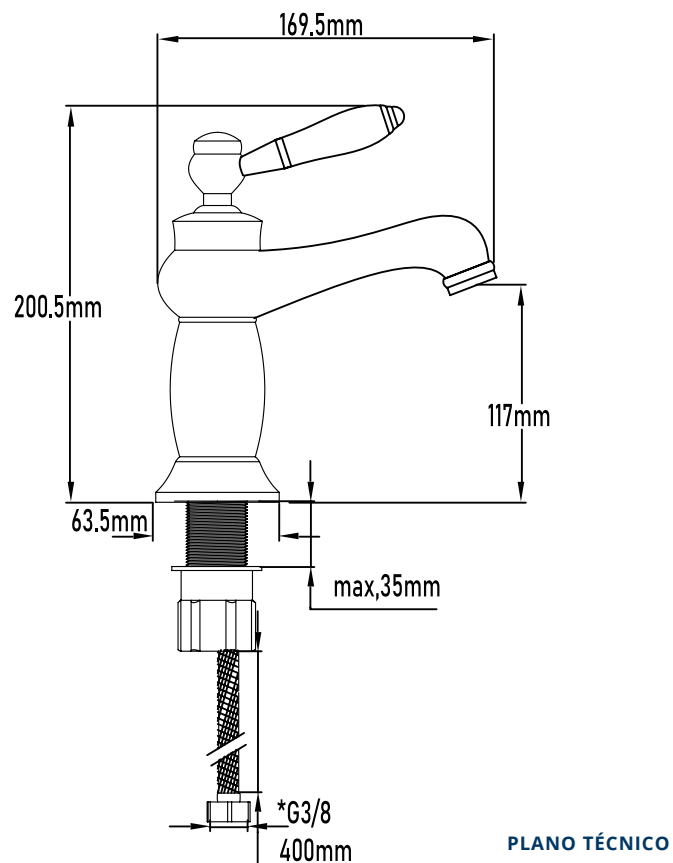

Color Antique

Referencia
UG 11077

LAVABOS VARIOS

Grifo de lavabo Neoclásico

Neoclásico basin tap mixer

MEDIDAS LxAxH CON EMBALAJE UNIDAD	18,50cm X 25,50cm X 7cm
MEDIDAS LxAxH CON EMBALAJE X 12	58,50cm X 26,50cm X 29,50cm

DIMENSIONES

Referencia
UG 11077

LAVABOS VARIOS

Grifo de lavabo Neoclásico

Neoclásico basin tap mixer

ESPECIFICACIONES

MATERIAL	Latón
ACABADO	Antique
PRESENTACIÓN	Caja
USO	Doméstico
OTRAS ESPECIFICACIONES	Cartucho 40mm s/f Aireador M24 Decoración ornamental
RECOMENDACIONES	Limpiar con un paño húmedo y secar minuciosamente. No utilizar productos abrasivos
ACCESORIOS	Set de fijación Latiguillos
BENEFICIOS	Disposición de respuestos a nivel nacional
GARANTÍA	2 años por defectos de fabricación