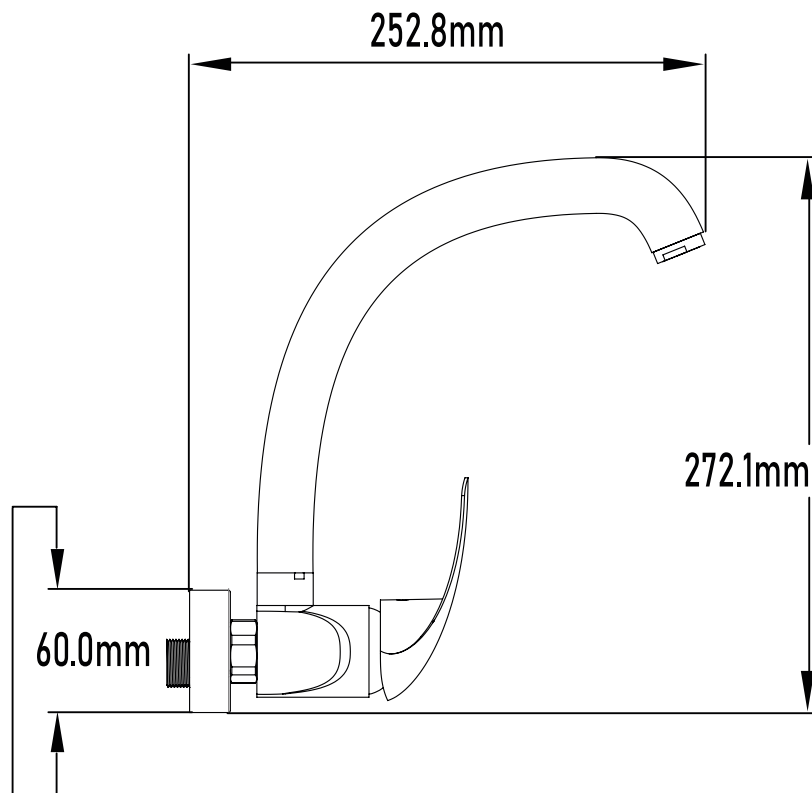

Referencia  
**UG 11054**

GRIFOS DE COCINA  
**Grifo de cocina Forma**  
Forma wall sink mixer

---

**DESCRIPCIÓN** Grifo de cocina monomando Forma

**CATEGORÍA** Grifos de cocina

**COLORES** 

**REFERENCIA** EAN 9427073204813  
REF 11054

---

Color Cromo

Referencia  
**UG 11054**

GRIFOS DE COCINA  
**Grifo de cocina Forma**  
Forma wall sink mixer

PLANO TÉCNICO

---

<b>MEDIDAS LxAxH CON EMBALAJE</b>	37cm X 25cm X 27cm
<b>MEDIDAS LxAxH SIN EMBALAJE</b>	30cm X 15cm X 20cm

---

DIMENSIONES

Referencia  
**UG 11054**

GRIFOS DE COCINA  
**Grifo de cocina Forma**  
Forma wall sink mixer

**ESPECIFICACIONES**

<b>MATERIAL</b>	Latón
<b>ACABADO</b>	Cromado
<b>PRESENTACIÓN</b>	Caja
<b>USO</b>	Doméstico
<b>OTRAS ESPECIFICACIONES</b>	Distancia entre ejes 15cm   Cartucho de 40mm s/f
<b>RECOMENDACIONES</b>	Limpiar con un paño húmedo y secar minuciosamente. No utilizar productos abrasivos
<b>ACCESORIOS</b>	Set de fijación   Excéntricas
<b>BENEFICIOS</b>	Disposición de respuestos a nivel nacional
<b>GARANTÍA</b>	2 años por defectos de fabricación