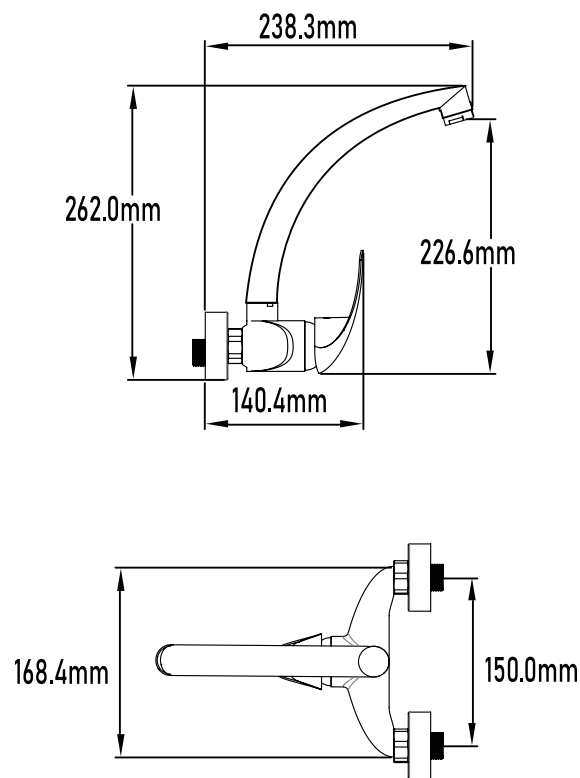

Color Cromo

Referencia
UG 11052

GRIFOS DE COCINA

Grifo de cocina Caño fundido

Caño fundido wall sink mixer

PLANO TÉCNICO

MEDIDAS LxAxH CON EMBALAJE

38cm X 21,50cm X 7cm

MEDIDAS LxAxH SIN EMBALAJE

26,20cm X 23,83cm X 15cm

DIMENSIONES

Referencia
UG 11052

GRIFOS DE COCINA

Grifo de cocina Caño fundido

Caño fundido wall sink mixer

ESPECIFICACIONES

MATERIAL	Latón
ACABADO	Cromado
PRESENTACIÓN	Caja
USO	Doméstico
OTRAS ESPECIFICACIONES	Distancia entre ejes 15cm Cartucho de 40mm s/f
RECOMENDACIONES	Limpiar con un paño húmedo y secar minuciosamente. No utilizar productos abrasivos
ACCESORIOS	Set de fijación Excéntricas
BENEFICIOS	Disposición de respuestos a nivel nacional
GARANTÍA	2 años por defectos de fabricación