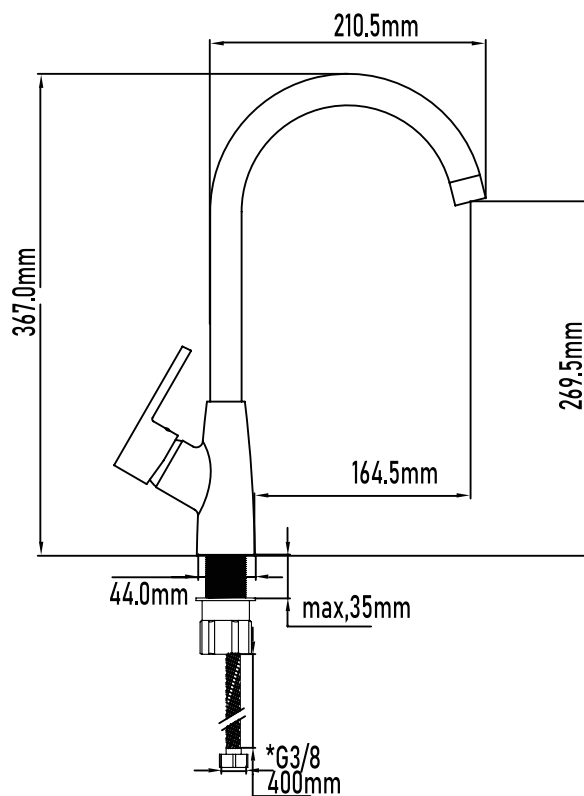

## Grifo de cocina White

White kitchen basin mixer

PLANO TÉCNICO

---

<b>MEDIDAS LxAxH CON EMBALAJE UNIDAD</b>	23cm X 40cm X 7cm
<b>MEDIDAS LxAxH CON EMBALAJE X 12</b>	47,50cm X 41,50cm X 41,50cm

---

DIMENSIONES