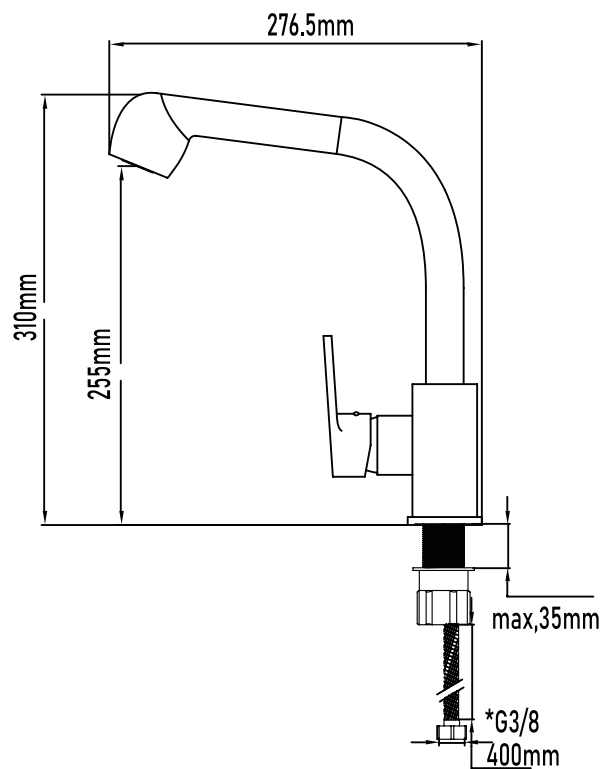

Color Cromo

Referencia
UG 11024

GRIFOS DE COCINA

Grifo de cocina Extraible Volga

Volga pull-out kitchen basin mixer

PLANO TÉCNICO

MEDIDAS LxAxH CON EMBALAJE UNIDAD	23cm X 52cm X 7cm
MEDIDAS LxAxH CON EMBALAJE X 12	53,50cm X 47,50cm X 44cm

DIMENSIONES

Referencia
UG 11024

GRIFOS DE COCINA

Grifo de cocina Extraible Volga

Volga pull-out kitchen basin mixer

ESPECIFICACIONES

MATERIAL	Latón
ACABADO	Cromado
PRESENTACIÓN	Caja
USO	Doméstico
OTRAS ESPECIFICACIONES	Cartucho 40mm s/f Extraible
RECOMENDACIONES	Limpiar con un paño húmedo y secar minuciosamente. No utilizar productos abrasivos
ACCESORIOS	Set de fijación Latiguillos
BENEFICIOS	Disposición de respuestos a nivel nacional
GARANTÍA	2 años por defectos de fabricación