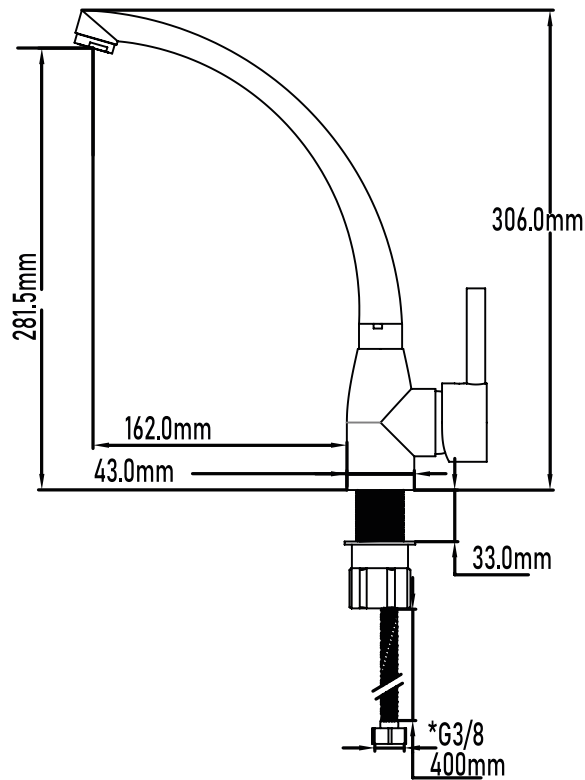

## Grifo de cocina TORMES

Tormes kitchen basin mixer

PLANO TÉCNICO

---

<b>MEDIDAS LxAxH CON EMBALAJE UNIDAD</b>	38cm X 21cm X 7cm
<b>MEDIDAS LxAxH CON EMBALAJE X 12</b>	44,50cm X 38cm X 44,50cm

---

DIMENSIONES