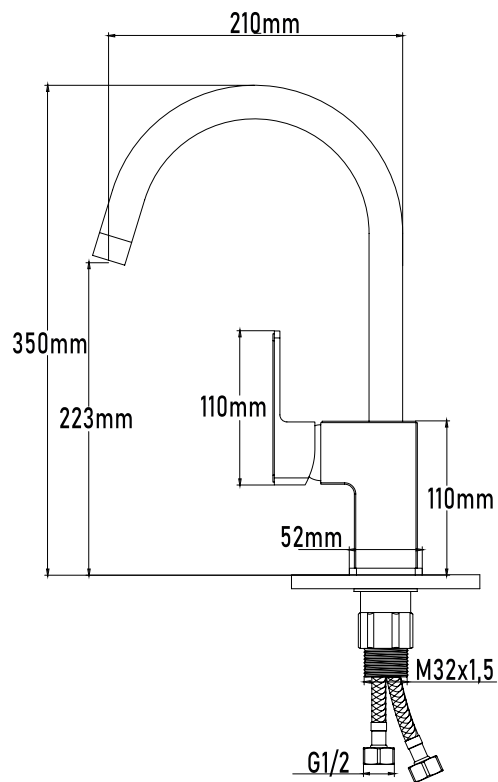

REFERENCIA EAN 8437019556570
REF 10105

Color Cromo

Referencia
UG 10105

GRIFOS DE COCINA

Grifo de cocina Serie Yangtsé

Yangtsé basin mixer with brass base

PLANO TÉCNICO

| | |
|--|--------------------------|
| MEDIDAS LxAxH CON EMBALAJE UNIDAD | 38cm X 21,40cm X 7cm |
| MEDIDAS LxAxH CON EMBALAJE X 12 | 44,50cm X 38cm X 44,50cm |

DIMENSIONES

Referencia
UG 10105

GRIFOS DE COCINA

Grifo de cocina Serie Yangtsé

Yangtsé basin mixer with brass base

ESPECIFICACIONES

| | |
|-------------------------------|---|
| MATERIAL | Latón |
| ACABADO | Cromo |
| PRESENTACIÓN | Caja |
| USO | Doméstico |
| OTRAS ESPECIFICACIONES | Cartucho 50mm s/f |
| RECOMENDACIONES | Limpiar con un paño húmedo y secar minuciosamente. No utilizar productos abrasivos |
| ACCESORIOS | Set de fijación Latiguillos |
| BENEFICIOS | Disposición de respuestos a nivel nacional |
| GARANTÍA | 2 años por defectos de fabricación |