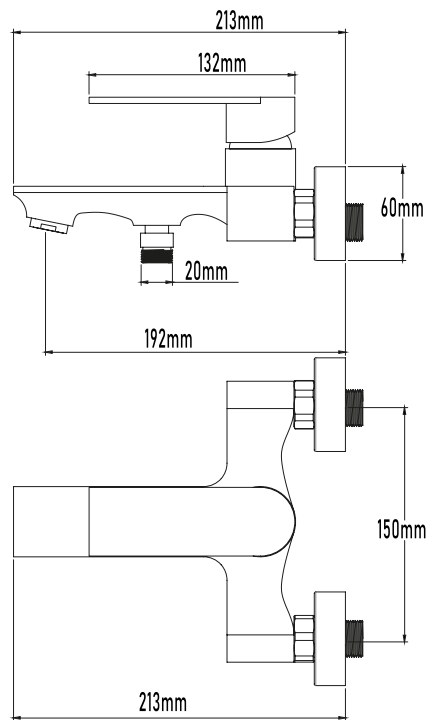

Referencia
UG 10098

SERIE KIZU

Grifo de baño monomando

Single-lever bath mixer

PLANO TÉCNICO

MEDIDAS LxAxH CON EMBALAJE UNIDAD	16cm X 22cm X 14cm
MEDIDAS LxAxH CON EMBALAJE X 12	45,50cm X 33,50cm X 44cm

DIMENSIONES