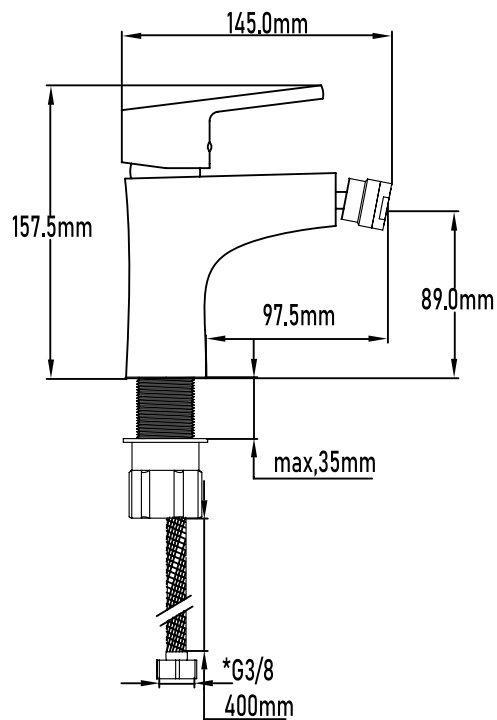

Color Negro

Referencia
UG 10086

SERIE BIDASOA **BLACK EDITION**

Grifo de bidet monomando

Single lever bidet mixer

PLANO TÉCNICO

MEDIDAS LxAxH CON EMBALAJE UNIDAD	18,50cm X 25,50cm X 7cm
MEDIDAS LxAxH CON EMBALAJE X 12	58,50cm X 26,50cm X 29,50cm

DIMENSIONES

Referencia
UG 10086

SERIE BIDASOA **BLACK EDITION**

Grifo de bidet monomando

Single lever bidet mixer

ESPECIFICACIONES

MATERIAL	Latón
ACABADO	Negro mate
PRESENTACIÓN	Caja
USO	Doméstico
OTRAS ESPECIFICACIONES	Cartucho 40 s/f
RECOMENDACIONES	Limpiar con un paño húmedo y secar minuciosamente. No utilizar productos abrasivos
ACCESORIOS	Set de fijación Latiguillos
BENEFICIOS	Disposición de respuestos a nivel nacional
GARANTÍA	2 años por defectos de fabricación