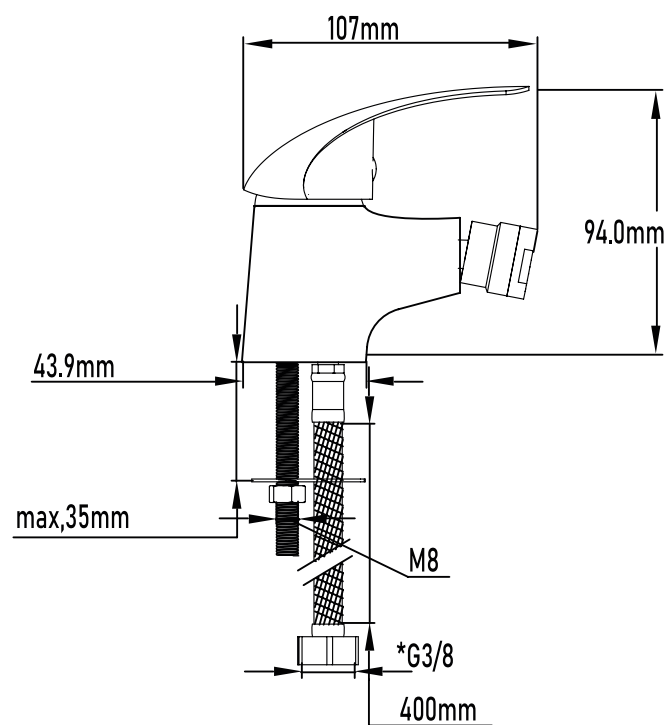

Referencia
UG 10081

SERIE AIRE

Grifo de bidet monomando

Single-lever bidet mixer

DESCRIPCIÓN Grifo monomando de bidé serie Aire

CATEGORÍA Grifos de baño

COLORES 

REFERENCIA EAN 9427073207067
REF 10081

Color Cromo

Referencia
UG 10081

SERIE AIRE

Grifo de bidet monomando

Single-lever bidet mixer

PLANO TÉCNICO

MEDIDAS LxAxH CON EMBALAJE UNIDAD	17cm X 19,50cm X 6cm
MEDIDAS LxAxH CON EMBALAJE X 12	39,50cm X 35,50cm X 20,50cm

DIMENSIONES

Referencia
UG 10081

SERIE AIRE

Grifo de bidet monomando

Single-lever bidet mixer

ESPECIFICACIONES

MATERIAL	Latón
ACABADO	Cromado
PRESENTACIÓN	Caja
USO	Doméstico
OTRAS ESPECIFICACIONES	Cartucho 35 s/f
RECOMENDACIONES	Limpiar con un paño húmedo y secar minuciosamente. No utilizar productos abrasivos
ACCESORIOS	Set de fijación Latiguillos
BENEFICIOS	Disposición de respuestos a nivel nacional
GARANTÍA	2 años por defectos de fabricación