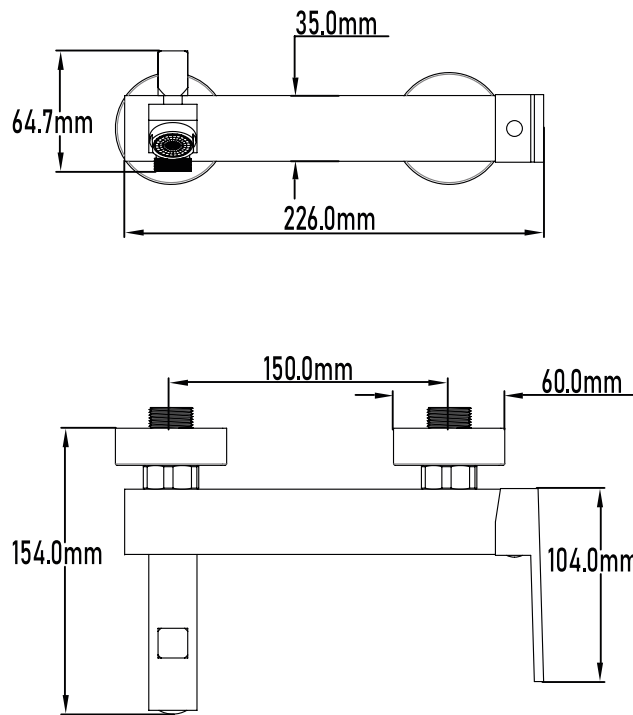

---

Color Cromo

Referencia  
**UG 10075**

SERIE DURATÓN

**Grifo de baño monomando**

Single-lever bath mixer

PLANO TÉCNICO

---

<b>MEDIDAS LxAxH CON EMBALAJE UNIDAD</b>	16cm X 22cm X 14cm
<b>MEDIDAS LxAxH CON EMBALAJE X 12</b>	45,50cm X 33,50cm X 44cm

---

DIMENSIONES

Referencia  
**UG 10075**

SERIE DURATÓN