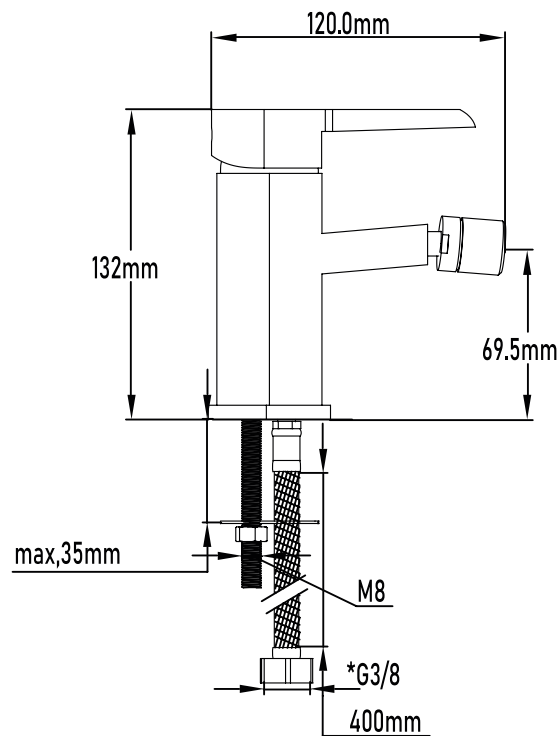

Referencia
UG 10050

SERIE SIL

Grifo de bidet monomando

Single-lever bidet mixer

DESCRIPCIÓN

Grifo monomando de bidé serie Sil

CATEGORÍA

Grifos de baño

COLORES

REFERENCIA

EAN 9427073205049

REF 10050

Color Cromo

Referencia
UG 10050

SERIE SIL

Grifo de bidet monomando

Single-lever bidet mixer

PLANO TÉCNICO

MEDIDAS LxAxH CON EMBALAJE UNIDAD	18,50cm X 25,50cm X 7cm
MEDIDAS LxAxH CON EMBALAJE X 12	58,50cm X 26,50cm X 29,50cm

DIMENSIONES

Referencia
UG 10050

SERIE SIL

Grifo de bidet monomando

Single-lever bidet mixer

ESPECIFICACIONES

MATERIAL	Latón
ACABADO	Cromado
PRESENTACIÓN	Caja
USO	Doméstico
OTRAS ESPECIFICACIONES	Cartucho 35 s/f
RECOMENDACIONES	Limpiar con un paño húmedo y secar minuciosamente. No utilizar productos abrasivos
ACCESORIOS	Set de fijación Latiguillos
BENEFICIOS	Disposición de respuestos a nivel nacional
GARANTÍA	2 años por defectos de fabricación