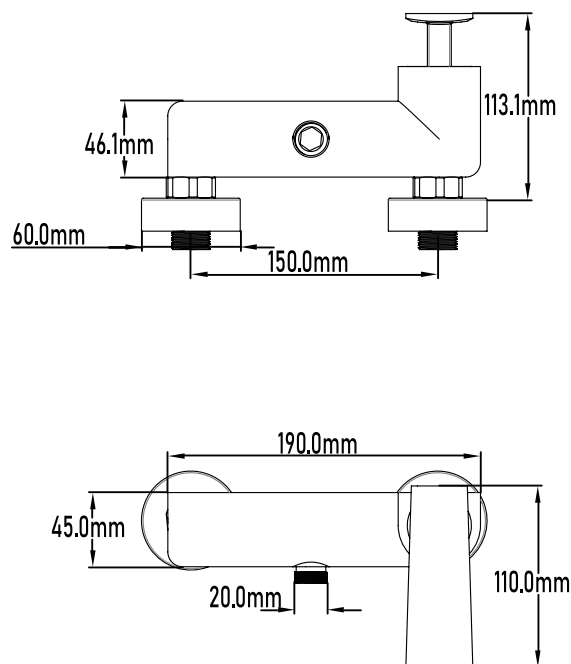

Single-lever shower mixer

PLANO TÉCNICO

MEDIDAS LxAxH CON EMBALAJE UNIDAD	16cm X 22cm X 14cm
MEDIDAS LxAxH CON EMBALAJE X 12	45,50cm X 33,50cm X 44cm

DIMENSIONES

Referencia
UG 10047

SERIE AMUR

Grifo de ducha monomando

Single-lever shower mixer

ESPECIFICACIONES

MATERIAL	Latón
ACABADO	Cromado
PRESENTACIÓN	Caja
USO	Doméstico
OTRAS ESPECIFICACIONES	Cartucho 35 s/f
RECOMENDACIONES	Limpiar con un paño húmedo y secar minuciosamente. No utilizar productos abrasivos
ACCESORIOS	Set de fijación Excéntricas Con equipo de ducha
BENEFICIOS	Disposición de respuestos a nivel nacional
GARANTÍA	2 años por defectos de fabricación