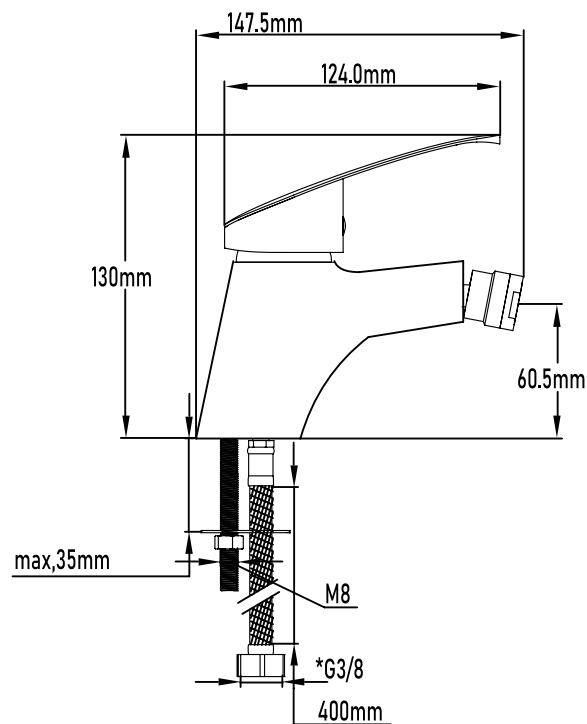

Referencia
UG 10018

SERIE MURRAY

Grifo de bidet monomando

Single-lever bidet mixer

DESCRIPCIÓN	Grifo monomando de bidé serie Murray
CATEGORÍA	Grifos de baño
COLORES	
REFERENCIA	EAN 9427073203847 REF 10018

Color Cromo

Referencia
UG 10018

SERIE MURRAY

Grifo de bidet monomando

Single-lever bidet mixer

PLANO TÉCNICO

MEDIDAS LxAxH CON EMBALAJE UNIDAD	18,50cm X 25,50cm X 7cm
MEDIDAS LxAxH CON EMBALAJE X 12	58,50cm X 26,50cm X 29,50cm

DIMENSIONES

Referencia
UG 10018

SERIE MURRAY

Grifo de bidet monomando

Single-lever bidet mixer

ESPECIFICACIONES

MATERIAL	Latón
ACABADO	Cromado
PRESENTACIÓN	Caja
USO	Doméstico
OTRAS ESPECIFICACIONES	Cartucho 40 s/f
RECOMENDACIONES	Limpiar con un paño húmedo y secar minuciosamente. No utilizar productos abrasivos
ACCESORIOS	Set de fijación Latiguillos
BENEFICIOS	Disposición de respuestos a nivel nacional
GARANTÍA	2 años por defectos de fabricación