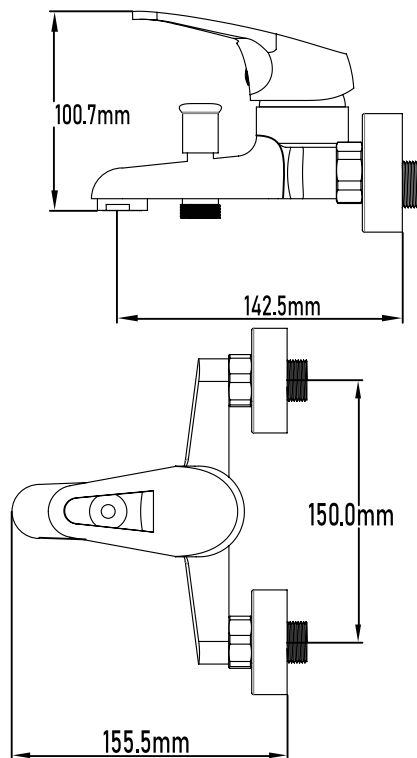

Color Cromo

Referencia
UG 10011

SERIE TAMESIS

Grifo de bañera monomando

Single-lever bath mixer

PLANO TÉCNICO

MEDIDAS LxAxH CON EMBALAJE UNIDAD	16cm X 22cm X 14cm
MEDIDAS LxAxH CON EMBALAJE X 12	45,50cm X 33,50cm X 44cm

DIMENSIONES

Referencia
UG 10011

SERIE TAMESIS

Grifo de bañera monomando Single-lever bath mixer

ESPECIFICACIONES

MATERIAL	Latón
ACABADO	Cromado
PRESENTACIÓN	Caja
USO	Doméstico
OTRAS ESPECIFICACIONES	Cartucho 40 s/f
RECOMENDACIONES	Limpiar con un paño húmedo y secar minuciosamente. No utilizar productos abrasivos
ACCESORIOS	Set de fijación Excéntricas Con equipo de ducha
BENEFICIOS	Disposición de respuestos a nivel nacional
GARANTÍA	2 años por defectos de fabricación