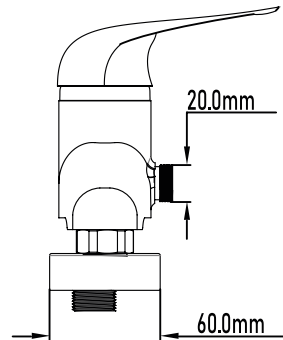

Color Cromo

Referencia
UG 10010

SERIE TAMESIS

Grifo de ducha monomando

Single-lever shower mixer

PLANO TÉCNICO

MEDIDAS LxAxH CON EMBALAJE UNIDAD	16cm X 22cm X 14cm
MEDIDAS LxAxH CON EMBALAJE X 12	45,50cm X 33,50cm X 44cm

DIMENSIONES

Referencia
UG 10010

SERIE TAMESIS

Grifo de ducha monomando Single-lever shower mixer

ESPECIFICACIONES

MATERIAL	Latón
ACABADO	Cromado
PRESENTACIÓN	Caja
USO	Doméstico
OTRAS ESPECIFICACIONES	Cartucho 40 s/f
RECOMENDACIONES	Limpiar con un paño húmedo y secar minuciosamente. No utilizar productos abrasivos
ACCESORIOS	Set de fijación Excéntricas Con equipo de ducha
BENEFICIOS	Disposición de respuestos a nivel nacional
GARANTÍA	2 años por defectos de fabricación