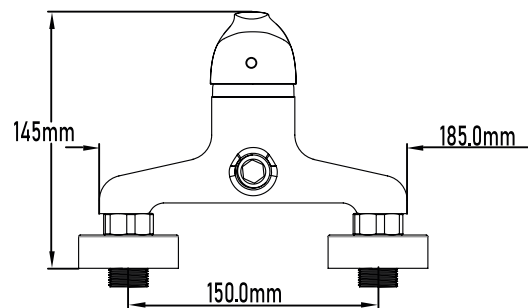

Color Cromo

Referencia
UG 10010

SERIE TAMESIS

Grifo de ducha monomando

Single-lever shower mixer

PLANO TÉCNICO

MEDIDAS LxAxH CON EMBALAJE UNIDAD	16cm X 22cm X 14cm
MEDIDAS LxAxH CON EMBALAJE X 12	45,50cm X 33,50cm X 44cm

DIMENSIONES

Referencia
UG 10010

SERIE TAMESIS

Grifo de ducha monomando Single-lever shower mixer

ESPECIFICACIONES

MATERIAL	Latón
ACABADO	Cromado
PRESENTACIÓN	Caja
USO	Doméstico
OTRAS ESPECIFICACIONES	Cartucho 40 s/f
RECOMENDACIONES	Limpiar con un paño húmedo y secar minuciosamente. No utilizar productos abrasivos
ACCESORIOS	Set de fijación Excéntricas Con equipo de ducha
BENEFICIOS	Disposición de respuestos a nivel nacional
GARANTÍA	2 años por defectos de fabricación