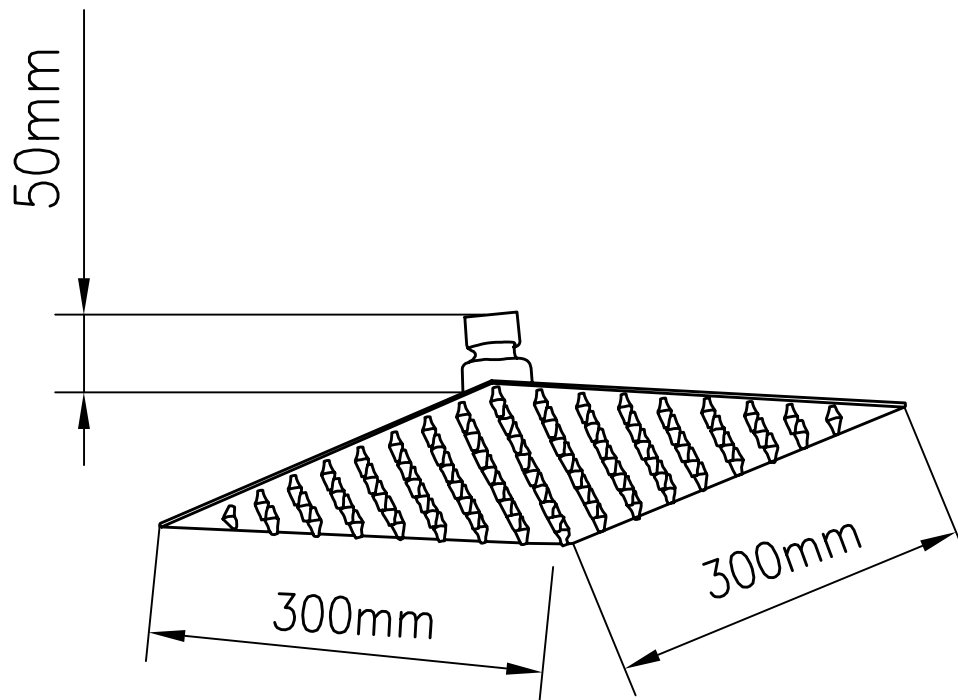

Referencia
UG 32048

ROCIADORES DUCHA

Rociador de ducha **EXTRAPLANO CUADRADO**

EXTRA FLAT SQUARE shower head

DESCRIPCIÓN Rociador de ducha extraplano cuadrado

CATEGORÍA Rociadores de ducha

COLORES 

REFERENCIA **EAN** 9427073207654
REF 32048

Color Cromo

Referencia
UG 32048

ROCIADORES DUCHA

Rociador de ducha **EXTRAPLANO CUADRADO**

EXTRA FLAT SQUARE shower head

PLANO TÉCNICO

PACKAGING

Bolsa

PACKAGING

Referencia
UG 32048

ROCIADORES DUCHA

Rociador de ducha **EXTRAPLANO CUADRADO**

EXTRA FLAT SQUARE shower head

ESPECIFICACIONES

MATERIAL	PVC y metal
ACABADO	Cromado
PRESENTACIÓN	Bolsa
USO	Doméstico
OTRAS ESPECIFICACIONES	ABS
RECOMENDACIONES	Limpiar con un paño húmedo y secar minuciosamente. No utilizar productos abrasivos
ACCESORIOS	Set de fijación
BENEFICIOS	Disposición de respuestos a nivel nacional
GARANTÍA	2 años por defectos de fabricación