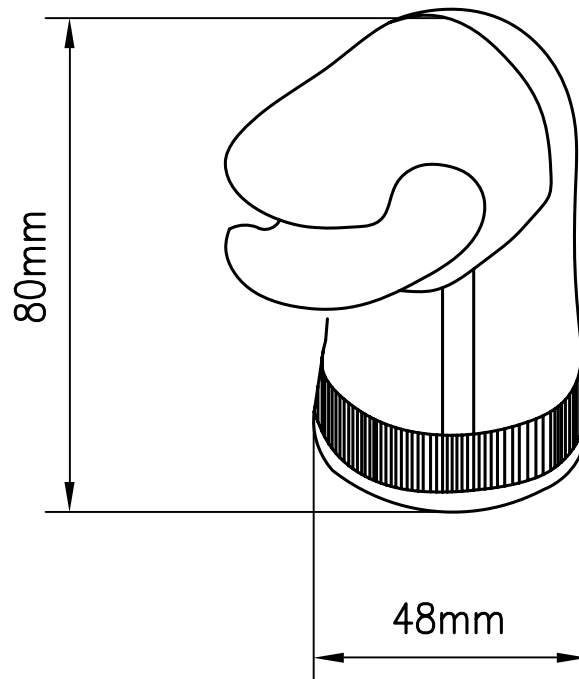

Referencia  
**BR 32028**

ACCESORIOS DUCHA  
**Soporte RY-018**  
RY-018 Support

---

<b>DESCRIPCIÓN</b>	Soporte técnico regulable RY-P018
<b>CATEGORÍA</b>	Accesorios de ducha
<b>COLORES</b>	
<b>REFERENCIA</b>	<b>EAN</b> 9427073205384 <b>REF</b> 32028

---

Color Cromo

Referencia  
**BR 32028**

ACCESORIOS DUCHA  
**Soporte RY-018**  
RY-018 Support

PLANO TÉCNICO

---

**PACKAGING** Bolsa

---

**PACKAGING**

ACCESORIOS DUCHA  
**Soporte RY-018**  
RY-018 Support

**ESPECIFICACIONES**

<b>MATERIAL</b>	PVC
<b>ACABADO</b>	Cromado
<b>PRESENTACIÓN</b>	Bolsa
<b>USO</b>	Doméstico
<b>OTRAS ESPECIFICACIONES</b>	Soporte PVC
<b>RECOMENDACIONES</b>	Limpiar con un paño húmedo y secar minuciosamente. No utilizar productos abrasivos
<b>ACCESORIOS</b>	
<b>BENEFICIOS</b>	Disposición de respuestos a nivel nacional
<b>GARANTÍA</b>	2 años por defectos de fabricación