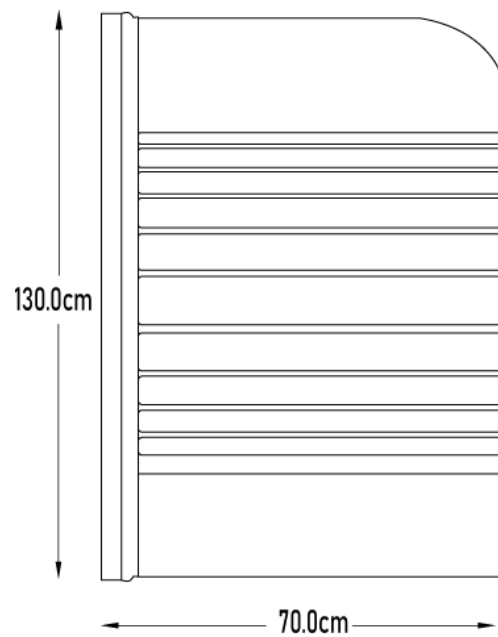

## Biombo de ducha **de una hoja 130**

Shower screen

---

<b>DESCRIPCIÓN</b>	Biombo de ducha de una hoja 130
<b>CATEGORÍA</b>	Complementos de ducha y baño
<b>COLORES</b>	
<b>REFERENCIA</b>	<b>EAN</b> 9427073204424 <b>REF</b> 33000

## Biombo de ducha **de una hoja 130**

Shower screen

### PACKAGING

---

<b>MEDIDAS LxAxH CON EMBALAJE</b>	135cm X 81cm X 9cm
<b>PESO CON EMBALAJE</b>	8,60kg

---

### DIMENSIONES Y PESO

ACCESORIOS BAÑO Y DUCHA