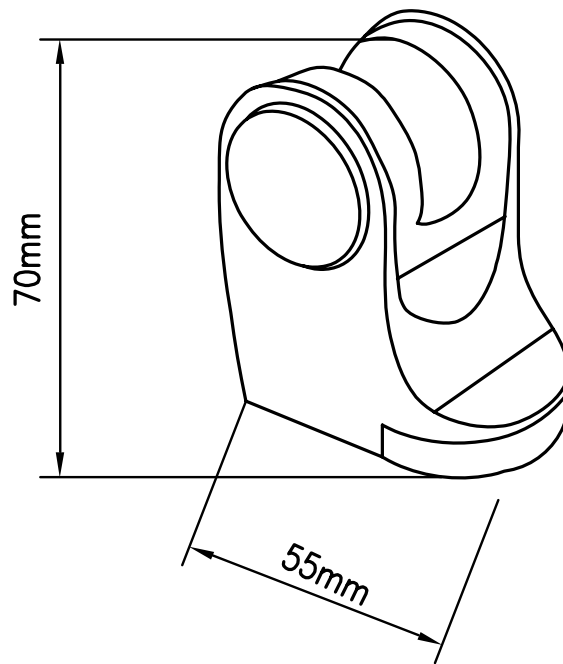

Referencia
BR 32027

ACCESORIOS DUCHA
Soporte RY-P012
RY-P012 support

PLANO TÉCNICO

PACKAGING Bolsa

PACKAGING