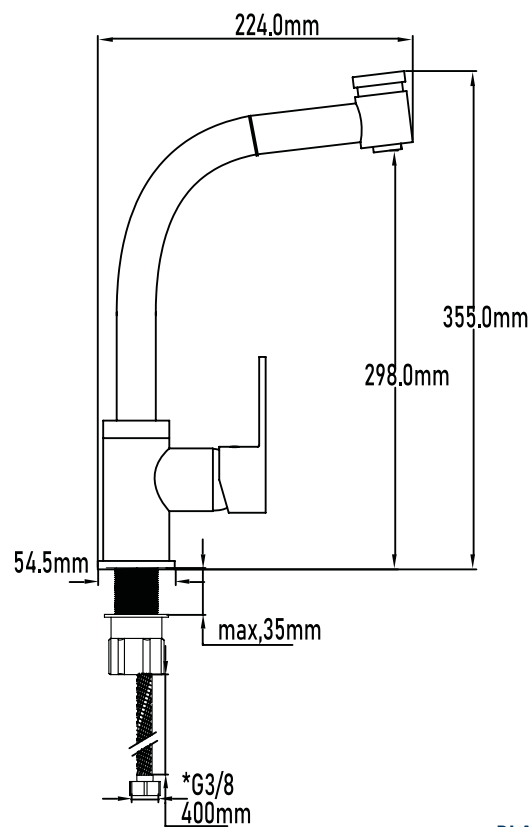

REFERENCIA EAN 9427073210074
REF 11082

Color Cromo

Referencia
UG 11082

GRIFOS DE COCINA **EXTRAIBLES**

Grifo de cocina extraible Atalaya

Atalaya basin mixer with brass base

PLANO TÉCNICO

MEDIDAS LxAxH CON EMBALAJE UNIDAD	23cm X 52cm X 7cm
MEDIDAS LxAxH CON EMBALAJE X 12	47,50cm X 44,50cm X 41,50cm

DIMENSIONES

Referencia
UG 11082

GRIFOS DE COCINA **EXTRAIBLES**

Grifo de cocina extraíble Atalaya

Atalaya basin mixer with brass base

ESPECIFICACIONES

MATERIAL	Latón
ACABADO	Cromado
PRESENTACIÓN	Caja
USO	Doméstico
OTRAS ESPECIFICACIONES	Cartucho 40mm s/f Extraíble
RECOMENDACIONES	Limpiar con un paño húmedo y secar minuciosamente. No utilizar productos abrasivos
ACCESORIOS	Set de fijación Latiguillos
BENEFICIOS	Disposición de respuestos a nivel nacional
GARANTÍA	3 años por defectos de fabricación