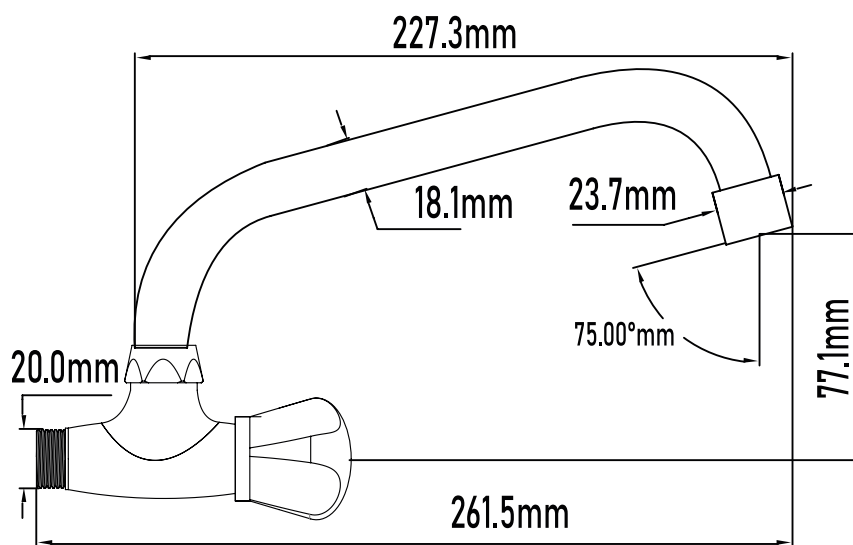

Referencia
UG 11042

GRIFOS DE COCINA **UN AGUA**

Grifo de pared Tajo

Tajo monoblock wall sink

DESCRIPCIÓN	Grifo de pared Tajo
CATEGORÍA	Grifos de cocina
COLORES	
REFERENCIA	EAN 9427073204820 REF 11042

Color Cromo

Referencia
UG 11042

GRIFOS DE COCINA **UN AGUA**

Grifo de pared Tajo

Tajo monoblock wall sink

PLANO TÉCNICO

MEDIDAS LxAxH CON EMBALAJE

37cm X 25cm X 27cm

MEDIDAS LxAxH SIN EMBALAJE

30cm X 15cm X 20cm

DIMENSIONES

Referencia
UG 11042

GRIFOS DE COCINA **UN AGUA**

Grifo de pared Tajo

Tajo monoblock wall sink

ESPECIFICACIONES

MATERIAL	Latón
ACABADO	Cromado
PRESENTACIÓN	Caja
USO	Doméstico
OTRAS ESPECIFICACIONES	Cartucho de 35mm s/f Un agua
RECOMENDACIONES	Limpiar con un paño húmedo y secar minuciosamente. No utilizar productos abrasivos
ACCESORIOS	Set de fijación Latiguillos
BENEFICIOS	Disposición de respuestos a nivel nacional
GARANTÍA	2 años por defectos de fabricación