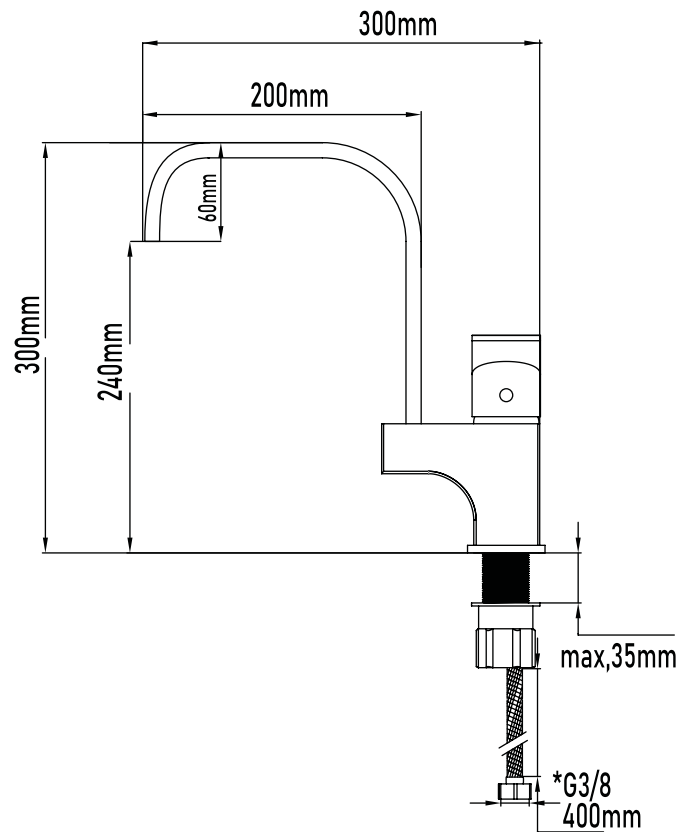

## Grifo de cocina BENI

Beni kitchen basin mixer

PLANO TÉCNICO

---

MEDIDAS LxAxH CON EMBALAJE UNIDAD	43cm X 23cm X 7cm
MEDIDAS LxAxH CON EMBALAJE X 12	47,50cm X 41,50cm X 41,50cm

---

DIMENSIONES

Referencia  
**UG 11030**